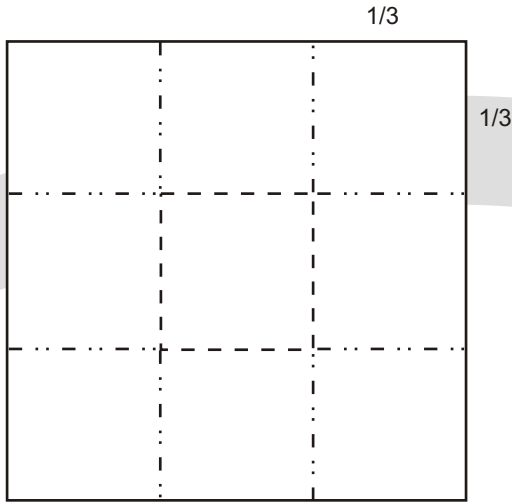

# Pudełko z sercami Box with hearts

Origami

Pudełko z sercami / Box with hearts  
designed by Boleslaw Gargol 2005  
e-mail: bolgar@wp.pl  
diagrammed by Rafał Sabat

1

2

3

4

5

10

9

Powtórz kroki 6-8  
na pozostałych  
3 bokach

8

7

6

11

Powtórz kroki 9-11  
na pozostałych  
3 bokach

12

13

14

15

Powtórz kroki 13-17  
na pozostałych  
3 bokach

18

17

16