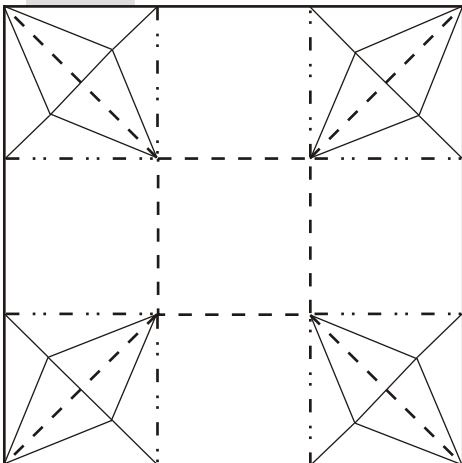

# Pudełko z sercami Box with hearts

Origami

Pudełko z sercami / Box with hearts  
designed by Boleslaw Gargol 2005  
e-mail: bolgar@wp.pl  
diagrammed by Rafał Sabat

1

2

3

4

5

10

9

Powtórz kroki 6-8  
na pozostałych  
3 bokach

8

7

6

11

Powtórz kroki 9-11  
na pozostałych  
3 bokach