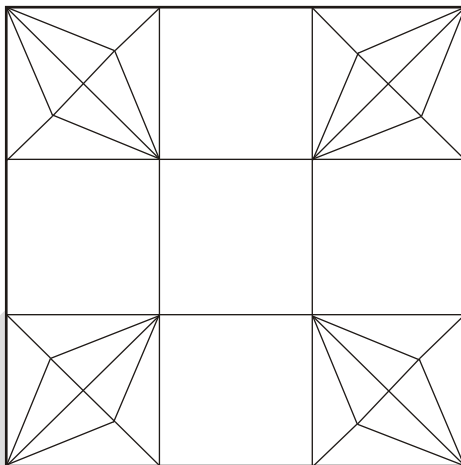

# Pudełko z sercami Box with hearts

Origami

Pudełko z sercami / Box with hearts  
designed by Boleslaw Gargol 2005  
e-mail: bolgar@wp.pl  
diagrammed by Rafał Sabat

1

2

3

4

5

10

9

Powtórz kroki 6-8  
na pozostałych  
3 bokach

8

7

6

11

Powtórz kroki 9-11  
na pozostałych  
3 bokach